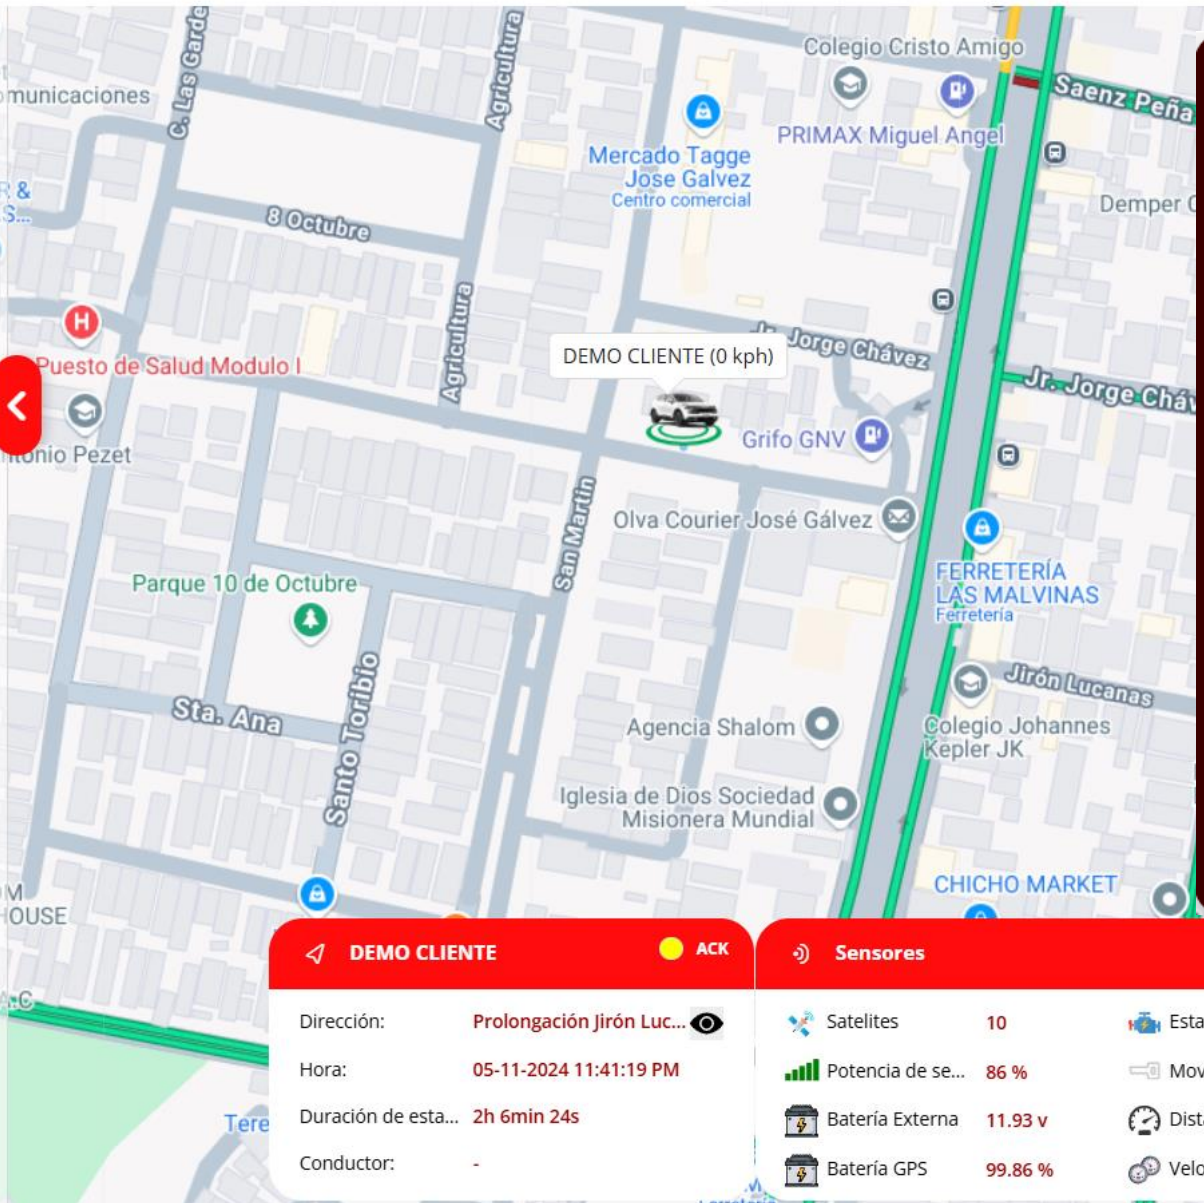

Email

Contraseña

Recordar

Ingresar

¿No puede acceder?

¿Todavía no es miembro?

- Vehículos
- Eventos
- Historial
- Alertas
- Geocerc...
- Reportes
- Comando

Búsqueda

Sin grupo (1)
 DEMO CLIENTE
 05-11-2024 11:41:19 PM

0 kph

- Mostrar historial (ultima hora)
- Mostrar historial (hoy)
- Mostrar historial (ayer)
- Seguir en el mapa
- Enviar comando
- Compartir ubicación
- Acción llamada
- Alertas
- Tipos de ruta
- Cámara / Medios

- Alertas
- Geocercas
- Rutas
- Reportes
- Regla
- POI
- Mostrar punto
- Buscar Dirección
- Enviar comando
- Cámara / Medios
- Tareas
- Mantenimiento
- Tablero
- Compartir ubicación
- Acciones de llamada

- Ajustar objetos
- Vehículos
- Geocercas
- Rutas
- Mostrar nombres
- Mostrar colas
- El tráfico en vivo

DEMO CLIENTE ACK

Dirección: Prolongación Jirón Luc... 👁

Hora: 05-11-2024 11:41:19 PM

Duración de esta... 2h 6min 24s